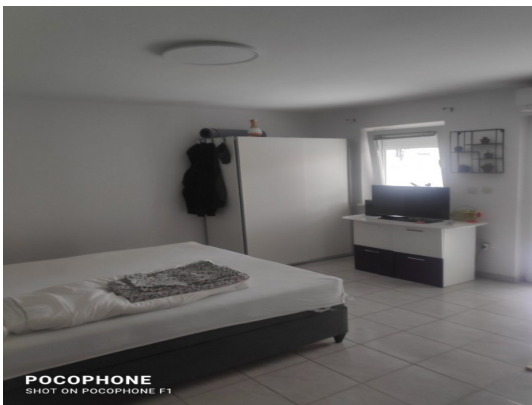

Emotion Immobilien

Lobisserweg 1, 9551 Bodensdorf

Mail: office@emotion-immobilien.com Web: emotion-immobilien.com

Tel: +43660/253 44 54 oder +43660/258 0 278

Ort :	Medulin
Kode :	03418
Wohnfläche :	560 m2
Grundstücksfläche :	500 m2
Entfernung zum Zentrum :	600 m
Entfernung zum Meer :	300 m
Meerblick :	Nein
Parkplatz :	Ja
Garage :	Nein
Keller :	Nein
Klimaanlage :	Nein
Aufzug :	Nein
Zentralheizung :	Nein
Etage :	3
Anzahl der Etagen :	0
Anzahl der Schlafzimmer :	10
Anzahl der Badezimmer :	9
Baujahr :	n/a
Anbaumöglichkeit :	Nein
Energieeffizienz :	Nicht bekannt

Preis :	7.725.000 Kn
Preis :	1.030.000 €

In ausgezeichnetener Lage in Medulin steht das Apartmenthaus zum Verkauf, ca. 300 m vom Meer entfernt. Das Haus besteht aus Erdgeschoss: 2 Apartment-Studio-Wohnung. mit einem Schlafzimmer, Bad und einer Küche und einer großen Wohnung.

1 Etage besteht aus zwei Schlafzimmern, Bad, Wohnzimmer, Küche und Terrasse mit Blick auf das Meer! Im ersten Stock befinden sich auch 3 Studio-Apartments, bestehend aus einem Zimmer, einer Küche, einem Bad und einer Terrasse mit Blick